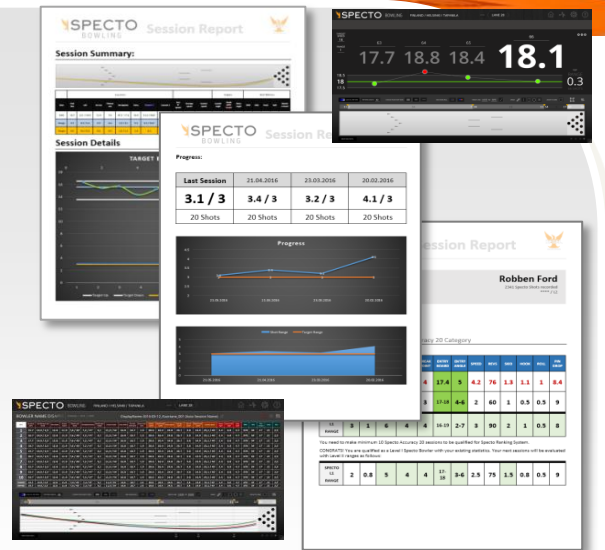

◆幫助你選擇最適合的保齡球來參加比賽

◆幫助你了解你的技術及保齡球在各種球道及油圖的表現

◆幫助你了解你的保齡球何時保養及恢復其犀利性能

幫助教練、更專業地提升學生的動作及球技

◆可記錄至多每球每道35個點的軌跡數據

◆準確測量每個球員的球路

◆是教練的好工具-幫助教練分析球員的強項及弱點

◆可提供簡單或最專業的球技報表分析

◆創新的數據捕捉系統,不論是滑行、轉彎、轉折點、入球等等都逃不過系統的眼睛

◆所有的數據都儲存在雲端,方便您隨時讀取分析

幫助教練、更有效率地發掘你的潛能

◆幫助教練教導學生專注練習他需要的改進地方

◆經由互相選擇娛樂和練習模式搭配課程,並藉由深度的練習,來模擬強化學生的臨場經驗

◆客觀的提供數據資料,讓學生知道學習前後的進步區別

安裝簡單

- ◆外觀新穎的感測器一次可以監控6個球道
- ◆不須要安裝佔用寶貴空間的KIOSKS操作台

使用方便

- ◆直接安裝在手機、平板、電腦即可使用
- ◆支援Windows、iOS、Andriod系統
- ◆直接獲取第一手原始資料、自我評估

娛樂模式

- ◆可選擇挑戰模式,強化自己的球技.或在雲端與他人切磋比較

練習模式

- ◆可選擇系統自帶、由世界級教練設計的專業訓練模式
- ◆深度訓練強化球員的臨場實戰技能

- ◆藉由自我訓練課程,可以實時與你的教練分享,挑戰自我

KEGEL 台灣獨家總代理